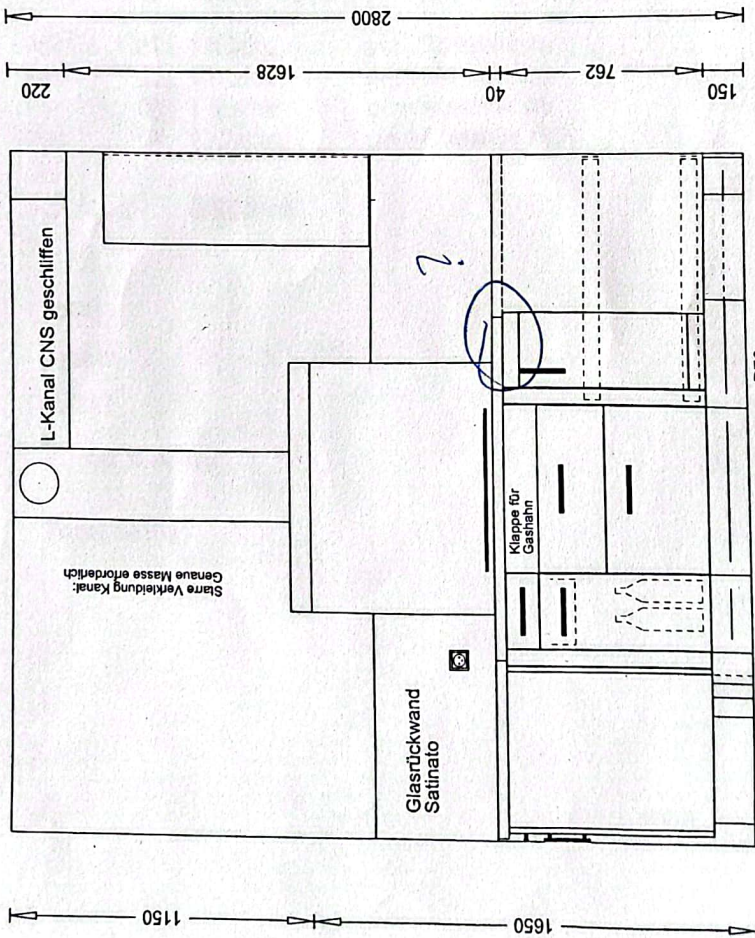

WAND A

Die genauen Apparate Bilder sind den Prospekten zu entnehmen!  
Die elektrischen Anschlusswerte sind den Prospekten zu entnehmen!

Plan Nr. : 0-33866-01	Masse + Ausführung genehmigt:
Datum : 26.8.2005	Dimensions + exécution accepté
Gez. : KV8ZZ	Datum/Date:
Aussendienst: Ueli Aeschlimann	Kunde/Client:
Innendienst : Regula Baltzer	