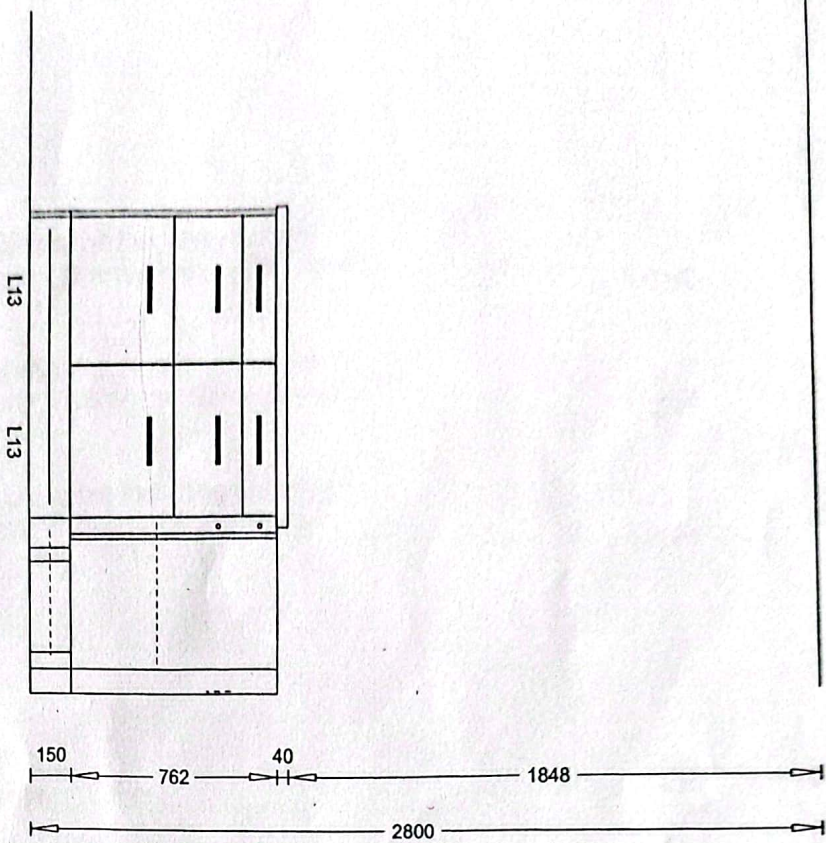

Ansicht 1

Pos Nr. : 01 1Küche Variante 1/ Haus Fam. Hächler

forster

Forster Küchen- & Kühltechnik AG, CH-3018 Bern, Tel. +41 (0)31 991 87 91

Kunde : aab ateller für Architektur+ Bauökologie □
Spinnerweg 17, 3004 Bern

Objekt : Schanzenegg 7, 3012 Bern

Die genauen Apparate Bilder sind den Prospekten zu entnehmen!
Die elektrischen Anschlusswerte sind den Prospekten zu entnehmen!

Plan Nr. : o-33866-01

Datum : 26.8.2005

Gez. : K/BZ2

Aussendienst: Ueli Aeschlimann

Innendienst : Regula Baltzer

Masse + Ausführung genehmigt
Dimensions + exécution acceptée

Datum/Date:

Kunde/Client: