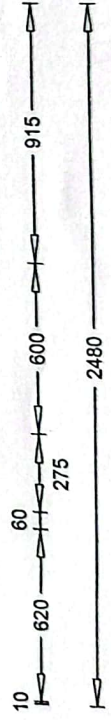

Abdeckung	Glasrückwand Satinato gem. Plan	CHF	2'094.00
	SUTER Chromstahl A40	CHF	3'428.00
Möbelgriffe	Griff Nr. 112, Ø 12mm, Edelstahl		
Batterie	ARWA 9.89673.100.001 Chromeline arwa-twin mit Zugauslauf		
Einleger	SUTER Einpressung Royal 100-175 mit Stösselventil		
Holzteile	Anschlagleiste 40x40mm mit 15 mm Ausfällzung (2 Stk./Kanal)		
Lüftungszubehör	Abluft-Kanal CNS L-Kanal geschliffen 4m Aluflex-Schlauch Dm 150mm 1 Stk. Mauerkasten Dm 150mm, vorab bauseits einmauern!		
Diverses	Konverter zu Spots in OS Frontdoppel 550-5/6 zu Geschirrspüler Abdeckung zu Apparate-Hochschrank 550mm Abdeckung zu Hochschrank 550 über V-Element ohne Lüftung Abdeckung zu Hochschrank 275mm über V-Element ohne Lüftung		

Objekt : Schanzenegg 7, 3012 Bern

**FÄLDE**  
Rot Dunkel R001  
Zusatzfarbe  
NCS S 5040-R108

**Sockel**  
Sockel 99 mit 150mm CNS-Sockelblende

**Abdeckung**  
Glasrückwand Satinato gem. Plan  
SUTER Chromstahl A40

Die genauen Apparate Bilder sind den Prospekten zu entnehmen!  
Die elektrischen Anschlusswerte sind den Prospekten zu entnehmen!

Plan Nr. : o-33866-01 Masse + Ausführung genehmigt:  
Datum : 26.8.2005 Dimensions + exécution acceptées:

WAND A

Die genauen Apparate Bilder sind den Prospekten zu entnehmen!  
Die elektrischen Anschlusswerte sind den Prospekten zu entnehmen!

Plan Nr. : 0-33866-01	Masse + Ausführung genehmigt:
Datum : 26.8.2005	Dimensions + exécution accepté
Gez. : KV8ZZ	Datum/Date:
Aussendienst: Ueli Aeschlimann	Kunde/Client:
Innendienst : Regula Baltzer	