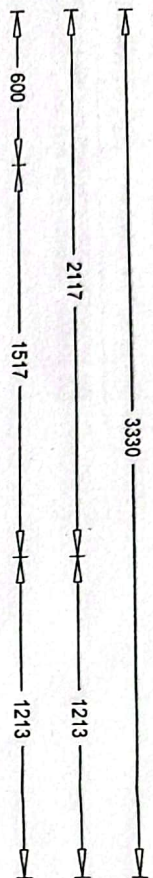

Abdeckung	Glasrückwand Satinato gem. Plan	CHF	2'094.00
	SUTER Chromstahl A40	CHF	3'428.00
Möbelgriffe	Griff Nr. 112, Ø 12mm, Edelstahl		
Batterie	ARWA 9.89673.100.001 Chromeline arwa-twin mit Zugauslauf		
Einleger	SUTER Einpressung Royal 100-175 mit Stösselventil		
Holzteile	Anschlagleiste 40x40mm mit 15 mm Ausfällzung (2 Stk./Kanal)		
Lüftungszubehör	Abluft-Kanal CNS L-Kanal geschliffen 4m Aluflex-Schlauch Dm 150mm 1 Stk. Mauerkasten Dm 150mm, vorab bauseits einmauern!		
Diverses	Konverter zu Spots in OS Frontdoppel 550-5/6 zu Geschirrspüler Abdeckung zu Apparate-Hochschrank 550mm Abdeckung zu Hochschrank 550 über V-Element ohne Lüftung Abdeckung zu Hochschrank 275mm über V-Element ohne Lüftung		

Objekt : Schanzenegg 7, 3012 Bern

**FÄLDE**  
Rot Dunkel R001  
Zusatzfarbe  
NCS S 5040-R108

**Sockel**  
Sockel 99 mit 150mm CNS-Sockelblende

**Abdeckung**  
Glasrückwand Satinato gem. Plan  
SUTER Chromstahl A40