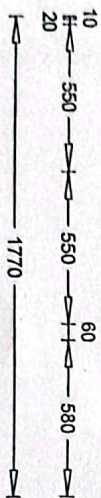

Ansicht 2

Pos Nr. : 01 1Küche Variante 1/ Haus Fam. Hächler

forster

Forster Küchen- & Kühltechnik AG, CH-3018 Bern, Tel. +41 (0)31 991 87 91

Kunde : aab ateller für Architektur+ Bauökologie □
Spinnerweg 17, 3004 Bern

Objekt : Schanzenegg 7, 3012 Bern

Die genauen Apparate Bilder sind den Prospekten zu entnehmen!
Die elektrischen Anschlusswerte sind den Prospekten zu entnehmen!

Plan Nr. : o-33866-01

Datum : 26.8.2005

Gez. : K/BZ2

Aussendienst: Ueli Aeschlimann

Innendienst : Regula Baltzer

Masse + Ausführung genehmigt
Dimensions + exécution acceptée

Datum/Date:

Kunde/Client: