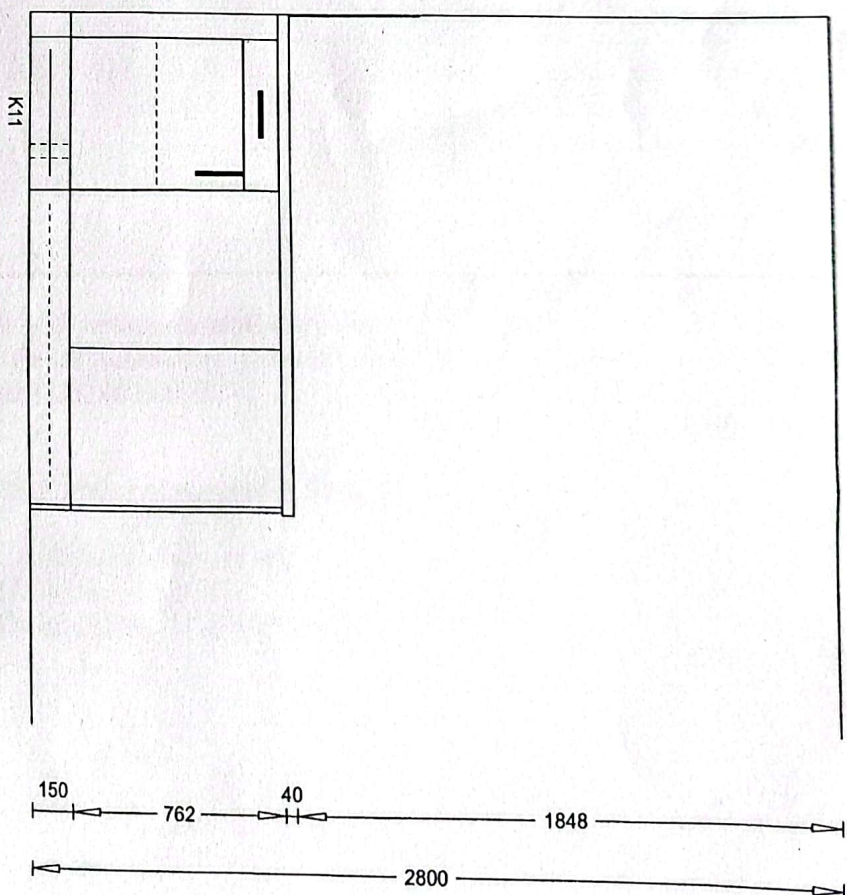

Ansicht 2

Pos Nr. : 01 1Küche Variante 1/ Haus Fam. Hächler

forster

Forster Küchen- & Kühltechnik AG, CH-3018 Bern, Tel. +41 (0)31 991 87 91

Kunde : aab ateller für Architektur+ Bauökologie □
Spinnerweg 17, 3004 Bern

Objekt : Schanzenegg 7, 3012 Bern

Die genauen Apparate Bilder sind den Prospekten zu entnehmen!
Die elektrischen Anschlusswerte sind den Prospekten zu entnehmen!

Plan Nr. : o-33866-01

Datum : 26.8.2005

Gez. : K/BZ2

Aussendienst: Ueli Aeschlimann

Innendienst : Regula Baltzer

Masse + Ausführung genehmigt
Dimensions + exécution acceptée

Datum/Date:

Kunde/Client: