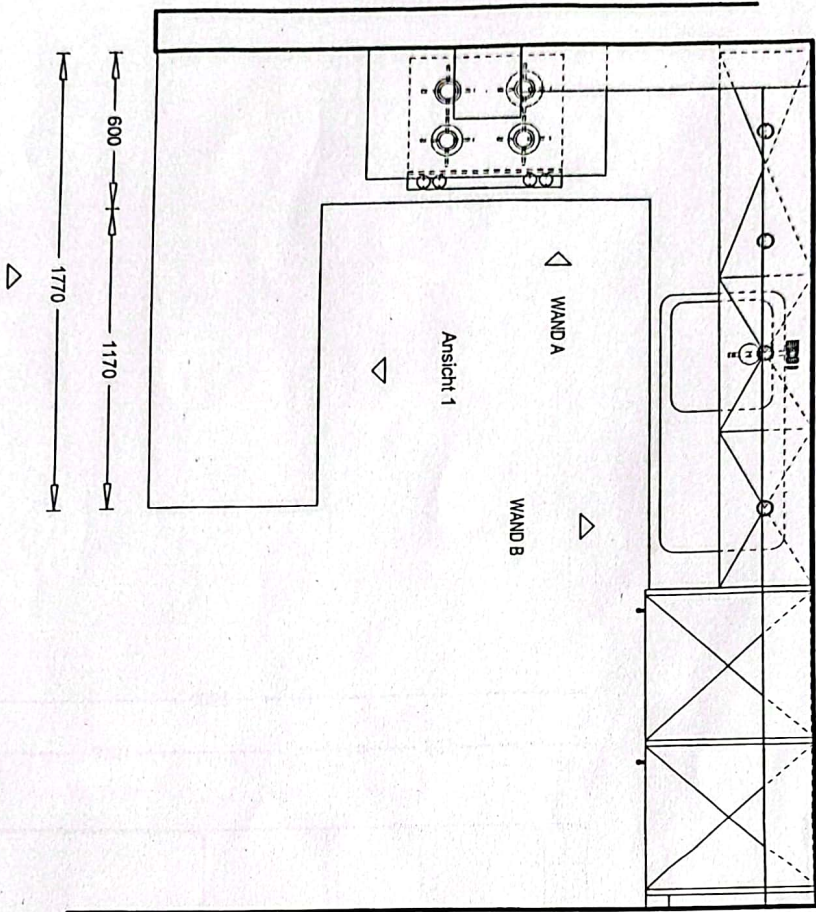

Abdeckung	Glasrückwand Satinato gem. Plan	CHF	2'094.00
	SUTER Chromstahl A40	CHF	3'428.00
Möbelgriffe	Griff Nr. 112, Ø 12mm, Edelstahl		
Batterie	ARWA 9.89673.100.001 Chromeline arwa-twin mit Zugauslauf		
Einleger	SUTER Einpressung Royal 100-175 mit Stösselventil		
Holzteile	Anschlagleiste 40x40mm mit 15 mm Ausfällzung (2 Stk./Kanal)		
Lüftungszubehör	Abluft-Kanal CNS L-Kanal geschliffen 4m Aluflex-Schlauch Dm 150mm 1 Stk. Mauerkasten Dm 150mm, vorab bauseits einmauern!		
Diverses	Konverter zu Spots in OS Frontdoppel 550-5/6 zu Geschirrspüler Abdeckung zu Apparate-Hochschrank 550mm Abdeckung zu Hochschrank 550 über V-Element ohne Lüftung Abdeckung zu Hochschrank 275mm über V-Element ohne Lüftung		