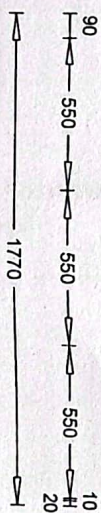

Ansicht 2

Pos Nr. : 01 1Küche Variante 1/ Haus Fam. Hächler

forster

Forster Küchen- & Kühltechnik AG, CH-3018 Bern, Tel. +41 (0)31 991 87 91

Kunde : aab ateller für Architektur+ Bauökologie □
Spinnerweg 17, 3004 Bern

Objekt : Schanzenegg 7, 3012 Bern

Die genauen Apparate Bilder sind den Prospekten zu entnehmen!
Die elektrischen Anschlusswerte sind den Prospekten zu entnehmen!

Plan Nr. : o-33866-01

Datum : 26.8.2005

Gez. : K/BZ2

Aussendienst: Ueli Aeschlimann

Innendienst : Regula Baltzer

Masse + Ausführung genehmigt
Dimensions + exécution acceptée

Datum/Date:

Kunde/Client: