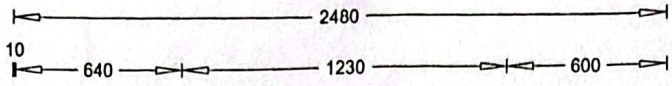

Abdeckung	Glasrückwand Satinato gem. Plan	CHF	2'094.00
	SUTER Chromstahl A40	CHF	3'428.00
Möbelgriffe	Griff Nr. 112, Ø 12mm, Edelstahl		
Batterie	ARWA 9.89673.100.001 Chromeline arwa-twin mit Zugauslauf		
Einleger	SUTER Einpressung Royal 100-175 mit Stösselventil		
Holzteile	Anschlagleiste 40x40mm mit 15 mm Ausfällzung (2 Stk./Kanal)		
Lüftungszubehör	Abluft-Kanal CNS L-Kanal geschliffen 4m Aluflex-Schlauch Dm 150mm 1 Stk. Mauerkasten Dm 150mm, vorab bauseits einmauern!		
Diverses	Konverter zu Spots in OS Frontdoppel 550-5/6 zu Geschirrspüler Abdeckung zu Apparate-Hochschrank 550mm Abdeckung zu Hochschrank 550 über V-Element ohne Lüftung Abdeckung zu Hochschrank 275mm über V-Element ohne Lüftung		